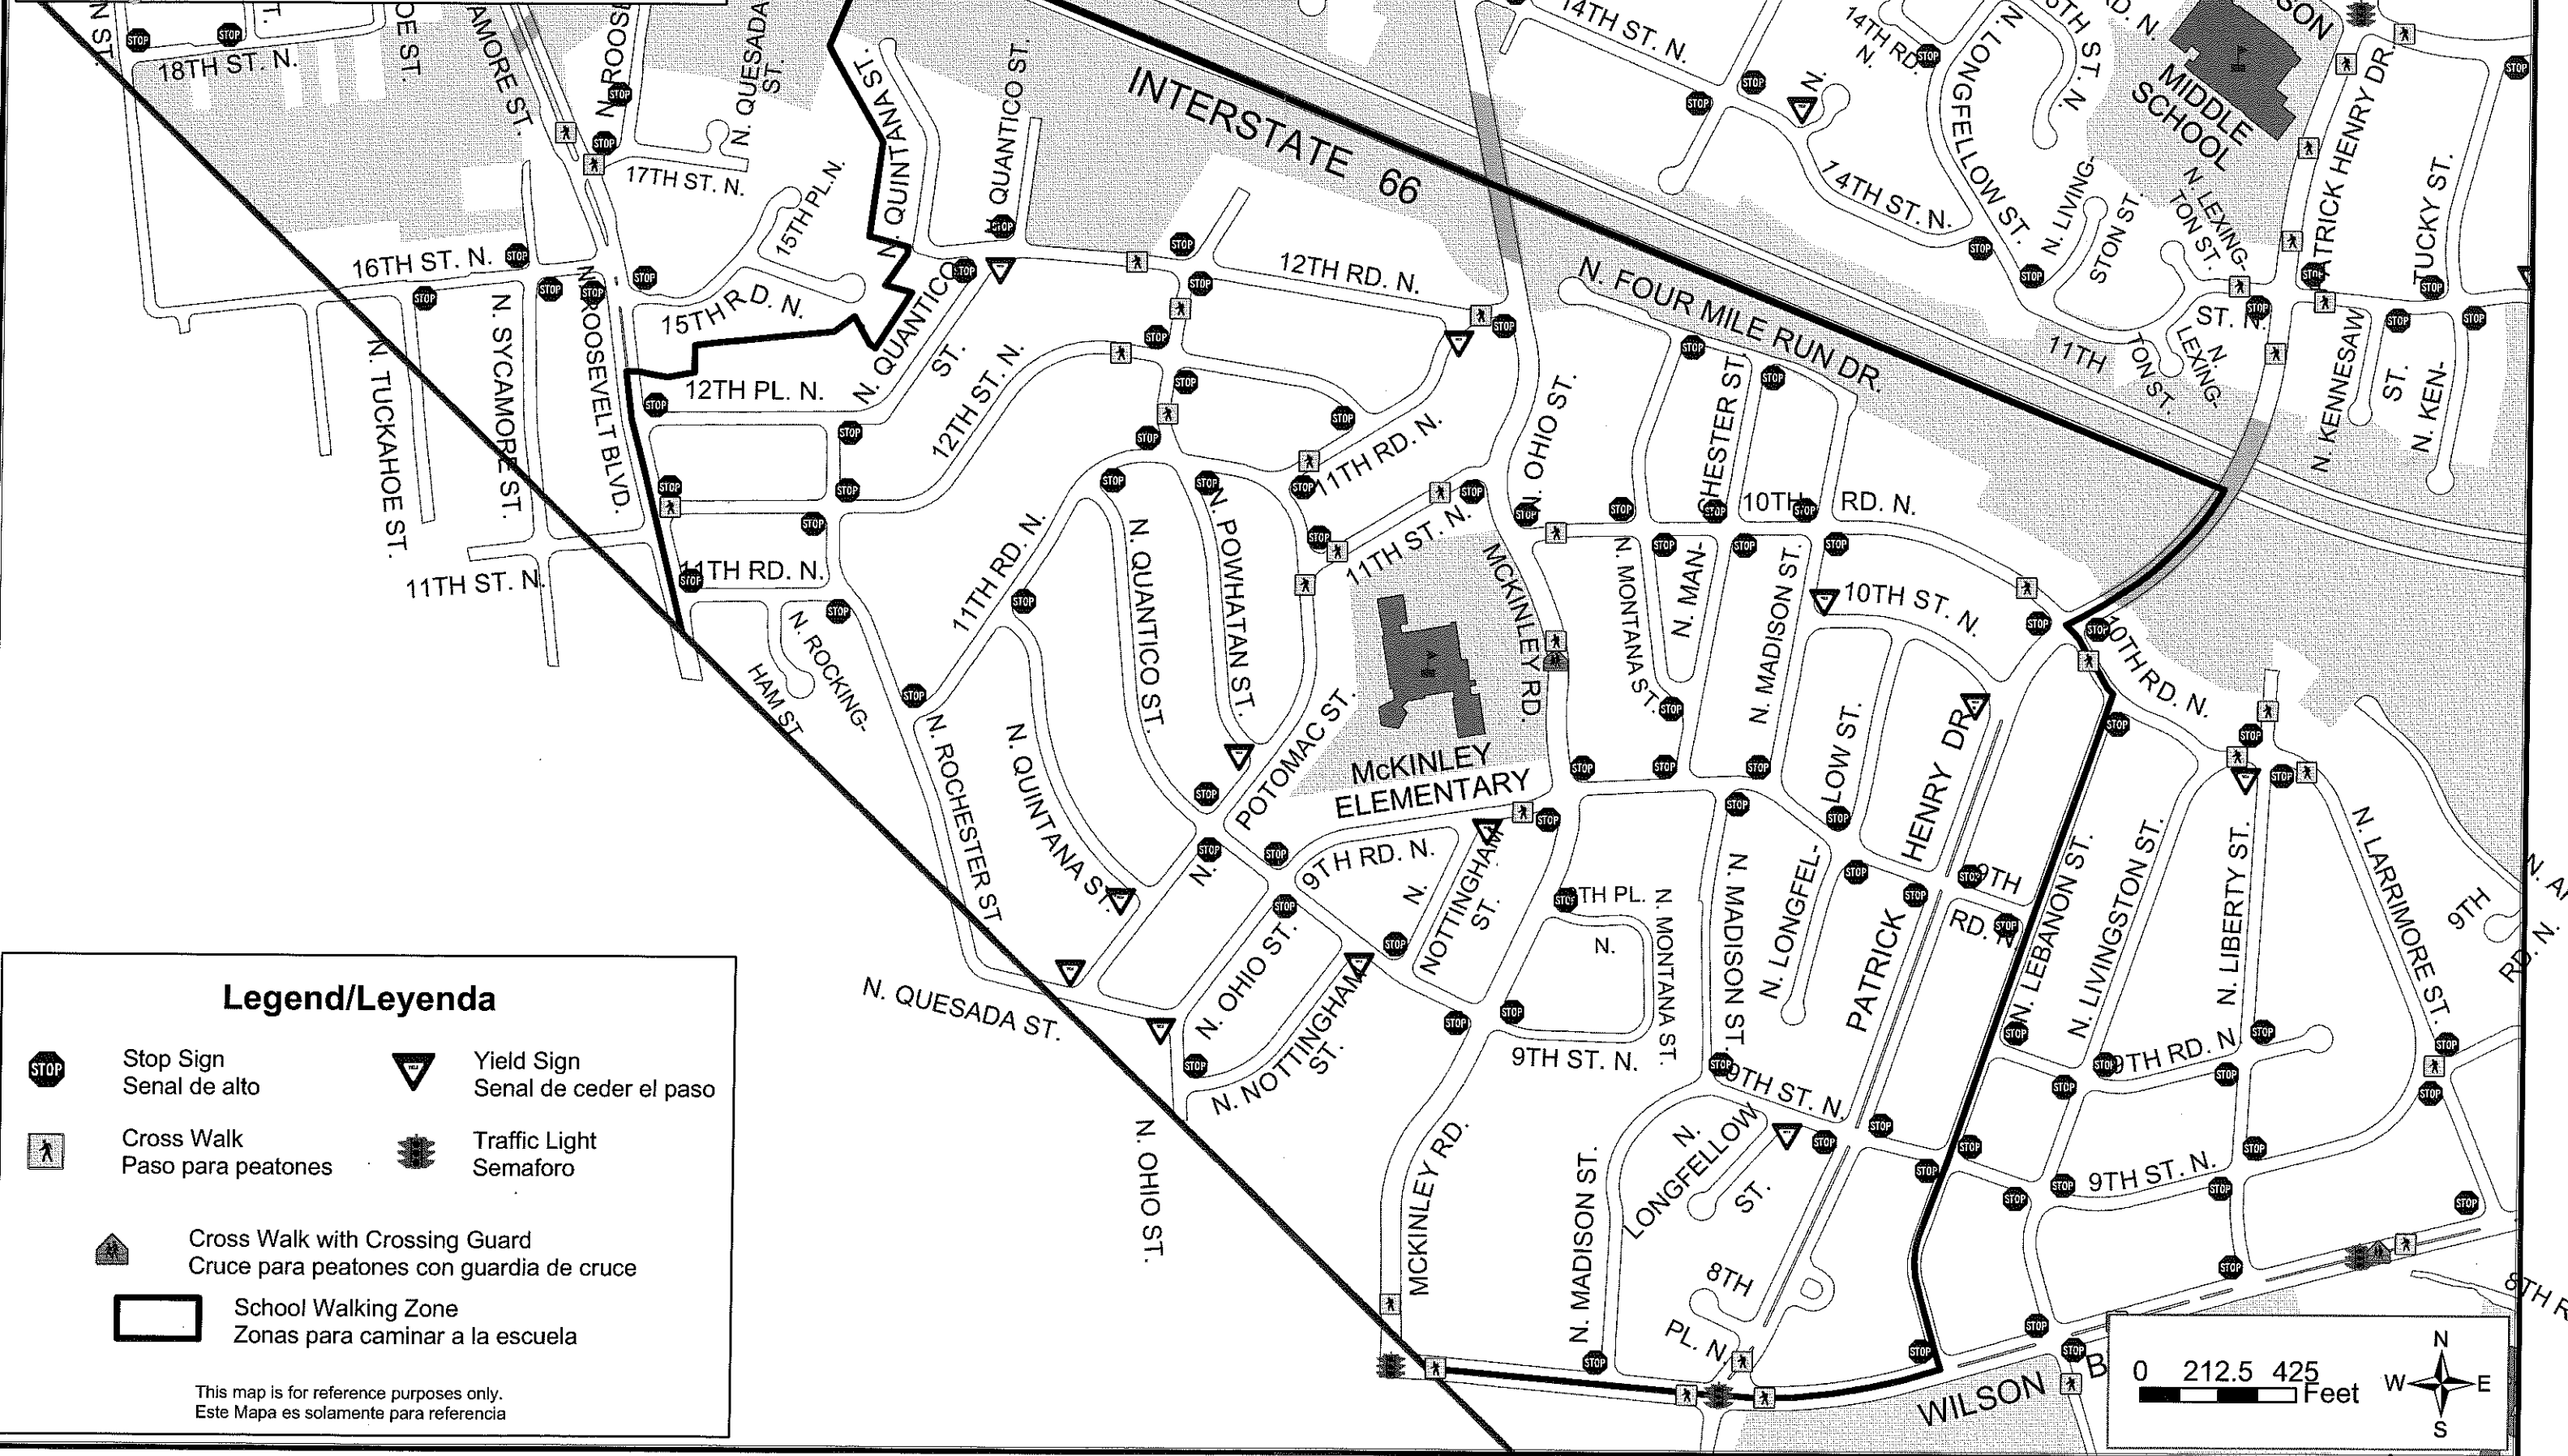

Arlington County  
Walk Zone/Rutas para caminar  
McKinley Elementary School

Legend/Leyenda

- |   |  |   |                                      |
|---|--|---|--------------------------------------|
|   | Stop Sign<br>Señal de alto   |  | Yield Sign<br>Señal de ceder el paso |
|   | Cross Walk<br>Paso para peatones   |  | Traffic Light<br>Semaforo            |
|  | Cross Walk with Crossing Guard<br>Cruce para peatones con guardia de cruce |   |                                      |
|  | School Walking Zone<br>Zonas para caminar a la escuela                     |   |                                      |

This map is for reference purposes only.  
Este Mapa es solamente para referencia